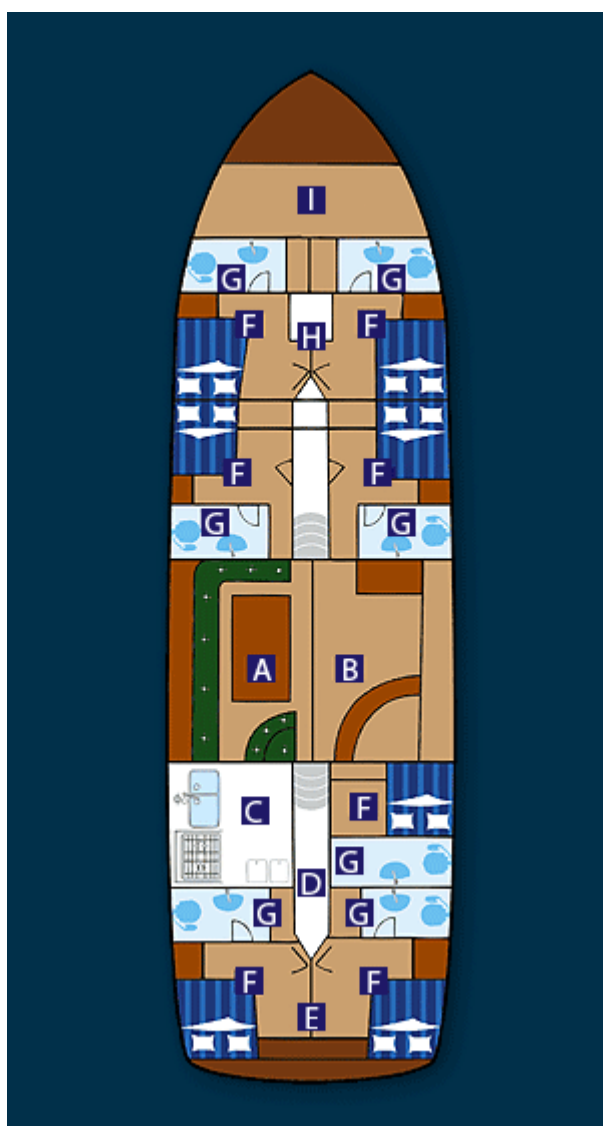

## Scheda Tecnica

### Hande – Capo Galera

Hande è uno splendido caicco lungo 26 mt. con sistemazioni in cabine doppie con bagno e doccia privata.

Hande è dotata di un ampio e luminoso salone rivestito interamente in legno pregiato, tavoli, sedie e di un angolo bar che garantisce il massimo del comfort. All'esterno Hande ha uno stupendo tavolo panoramico e una magnifica cuscineria sia a poppa che a prua.

#### Legenda

- A. Zona Living
- B. Angolo Bar
- C. Cucina
- D. Giardinetto di poppa
- E. Prendisole di poppa
- F. Camera doppia
- G. Bagno
- H. Prendisole di prua
- I. Locale tecnico

#### Dettagli tecnici

- Lunghezza: 26 mt
- Larghezza: 6,80 mt
- Anno costruzione: 2001
- Cabine: 7
- Bagni: 7
- Docce: 8
- Serbatoi acqua: 7.500 lt
- Serbatoi acque reflue: 2.000 lt
- Coperta: Teak
- Interni: Mogano
- Alberi: 2
- Vele: Randa, Genoa, Fiocco